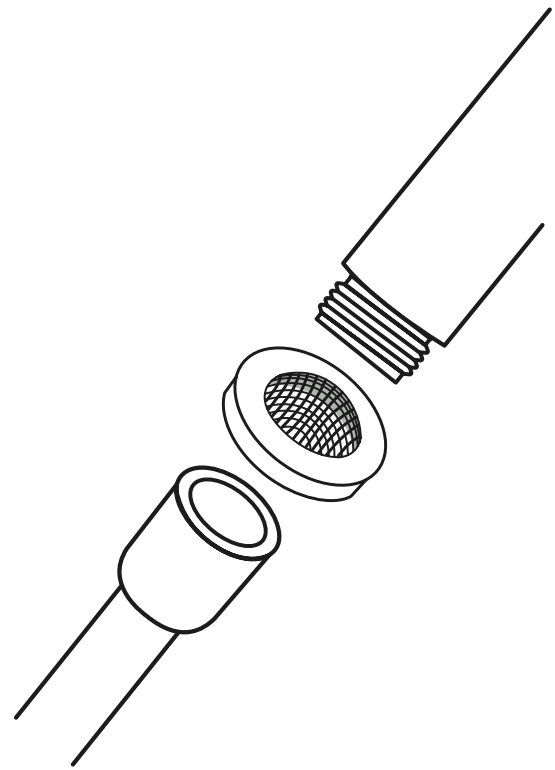

ジェットは、シャワーの際にソフトでリラックスした体験を提供します。

使用方法

1. **WAVE** を敏感な部分にあてる前に、ジェットタイプ、強度および水の温度をお好みの状態に調整します。

2. **WAVE** をクリトリスにあて、お好みのジェットによる刺激を楽しみます。ウォータージェットを直接膣の中に入れてください。

3. 刺激の強度を上げるには、スライダーを上をスライドします。刺激の強度を下げるには、スライダーを下をスライドします。快適性を保ち、過度の刺激を避けるため、強度を変更する際は、敏感な部分からジェットをずらした状態で行うことをお勧めします。

5. **WAVE** は、性的なプレジャーのみを目的として設計されています。通常のシャワーヘッドと**WAVE** を切り替える必要はありません。パウダーレイン仕様のジェットは、ソフトでリラックスしたシャワー体験を提供します。

設置方法

取り付けは、シャワーヘッドとシャワーホースの間にメッシュシールを挟み、ヘッドをネジ止めしてください。

メッシュシール

注記:

WAVE を開梱するとき、シャワーヘッドに余分な水が付いていても問題ありません。当社の品質保証プロセスでは、製品を消毒し、安全に梱包する前に、水を使用した点検が行われています。

お手入れ

スプレーノズルを手でこすって水垢を定期的に洗浄してください。 —

WAVE をよりきれいにするには、シャワーホースから製品のネジを外し、メッシュシールを外します。

メッシュシールを流水で洗浄してください。 —

最大 10 分間

シャワーヘッドを洗浄剤に最大 10 分間浸します (クエン酸または洗浄剤の正しい選択のための安全に関する手順を参照)。

お手入れ

メッシュシール付きのシャワーヘッドをホースにねじ込み、3つのジェットタイプを切り替えながら、少なくとも1分間シャワーヘッドにきれいな水を流します。