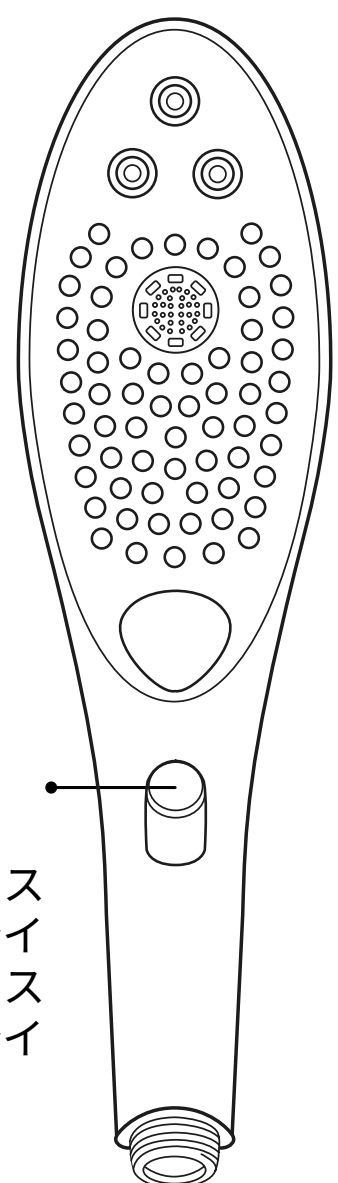

強度切替スライダー

- 強度を上げるには、スライダーを上をスライド
- 強度を下げるには、スライダーを下をスライド