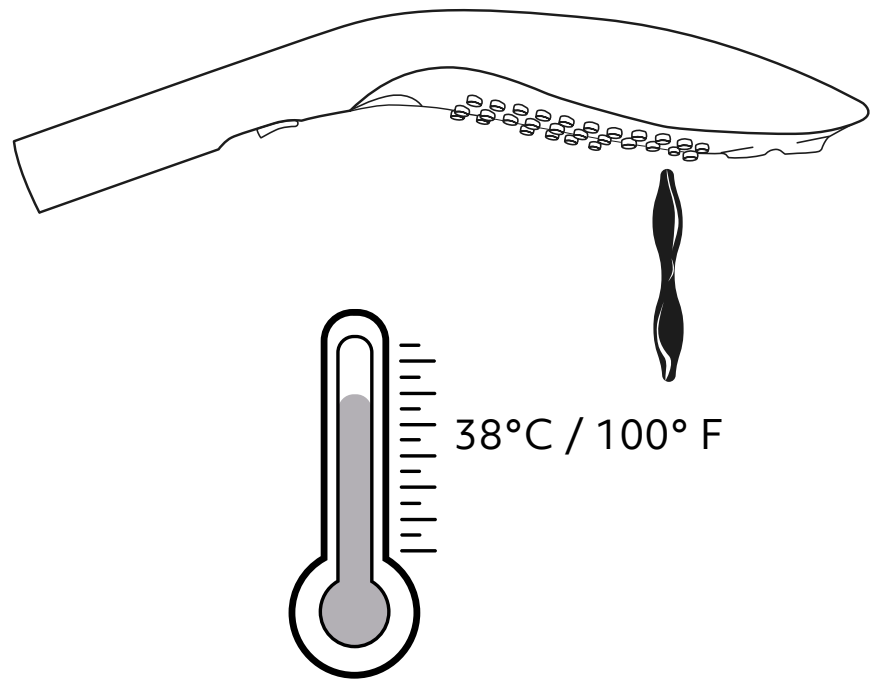

一般情報

製品説明

ジェットタイプ

PleasureWhirl

ジェットは動きおよび官能的な刺激に最適化されています。

PleasureJet

このジェットは、安定した拍動性の刺激を提供します。

PowderRain

ジェットは、シャワーの際にソフトでリラックスした体験を提供します。

使用方法

1. **WAVE** を敏感な部分にあてる前に、ジェットタイプ、強度および水の温度をお好みの状態に調整します。

2. **WAVE** をクリトリスにあて、お好みのジェットによる刺激を楽しみます。ウォータージェットを直接膣の中に入れてください。

3. 刺激の強度を上げるには、スライダーを上をスライドします。刺激の強度を下げるには、スライダーを下をスライドします。快適性を保ち、過度の刺激を避けるため、強度を変更する際は、敏感な部分からジェットをずらした状態で行うことをお勧めします。