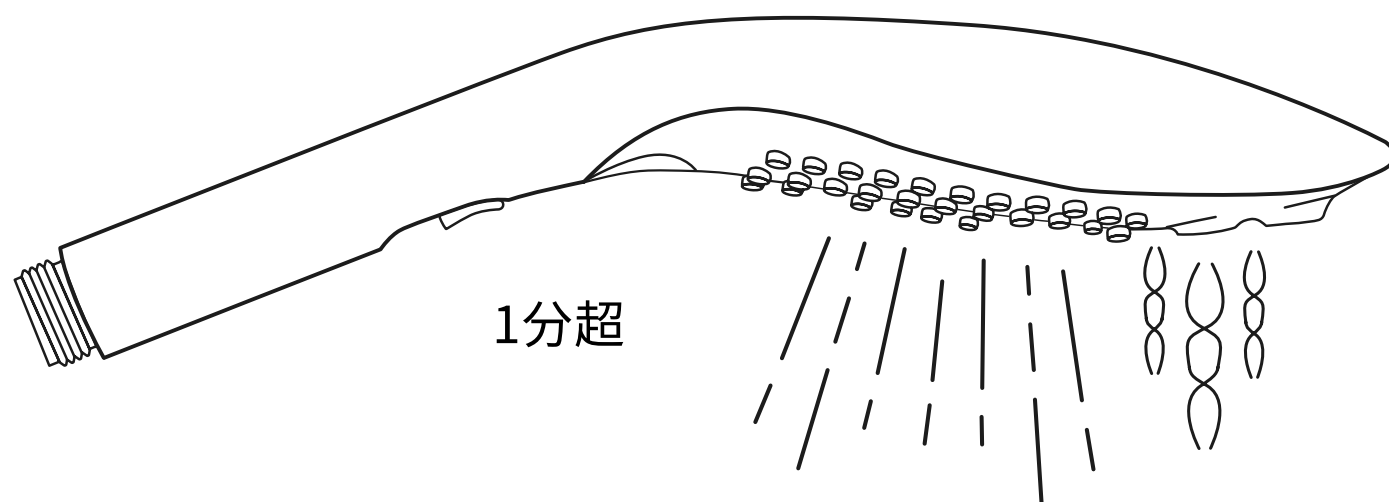

5. **WAVE** は、性的なプレジャーのみを目的として設計されています。通常のシャワーヘッドと**WAVE** を切り替える必要はありません。パウダーレイン仕様のジェットは、ソフトでリラックスしたシャワー体験を提供します。

設置方法

取り付けは、シャワーヘッドとシャワーホースの間にメッシュシールを挟み、ヘッドをネジ止めしてください。

メッシュシール

注記:

WAVE を開梱するとき、シャワーヘッドに余分な水が付いていても問題ありません。当社の品質保証プロセスでは、製品を消毒し、安全に梱包する前に、水を使用した点検が行われています。

お手入れ

スプレーノズルを手でこすって水垢を定期的に洗浄してください。 —

WAVE をよりきれいにするには、シャワーホースから製品のネジを外し、メッシュシールを外します。

メッシュシールを流水で洗浄してください。 —

最大 10 分間

シャワーヘッドを洗浄剤に最大 10 分間浸します (クエン酸または洗浄剤の正しい選択のための安全に関する手順を参照)。

お手入れ

メッシュシール付きのシャワーヘッドをホースにねじ込み、3つのジェットタイプを切り替えながら、少なくとも1分間シャワーヘッドにきれいな水を流します。