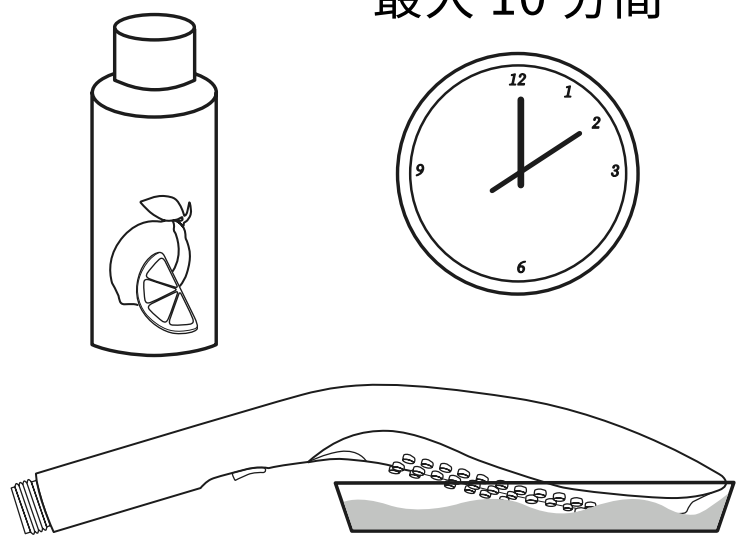

お手入れ

スプレーノズルを手でこすって水垢を定期的に洗浄してください。 —

WAVE をよりきれいにするには、シャワーホースから製品のネジを外し、メッシュシールを外します。

メッシュシールを流水で洗浄してください。 —

最大 10 分間

シャワーヘッドを洗浄剤に最大 10 分間浸します (クエン酸または洗浄剤の正しい選択のための安全に関する手順を参照)。

お手入れ

メッシュシール付きのシャワーヘッドをホースにねじ込み、3つのジェットタイプを切り替えながら、少なくとも1分間シャワーヘッドにきれいな水を流します。