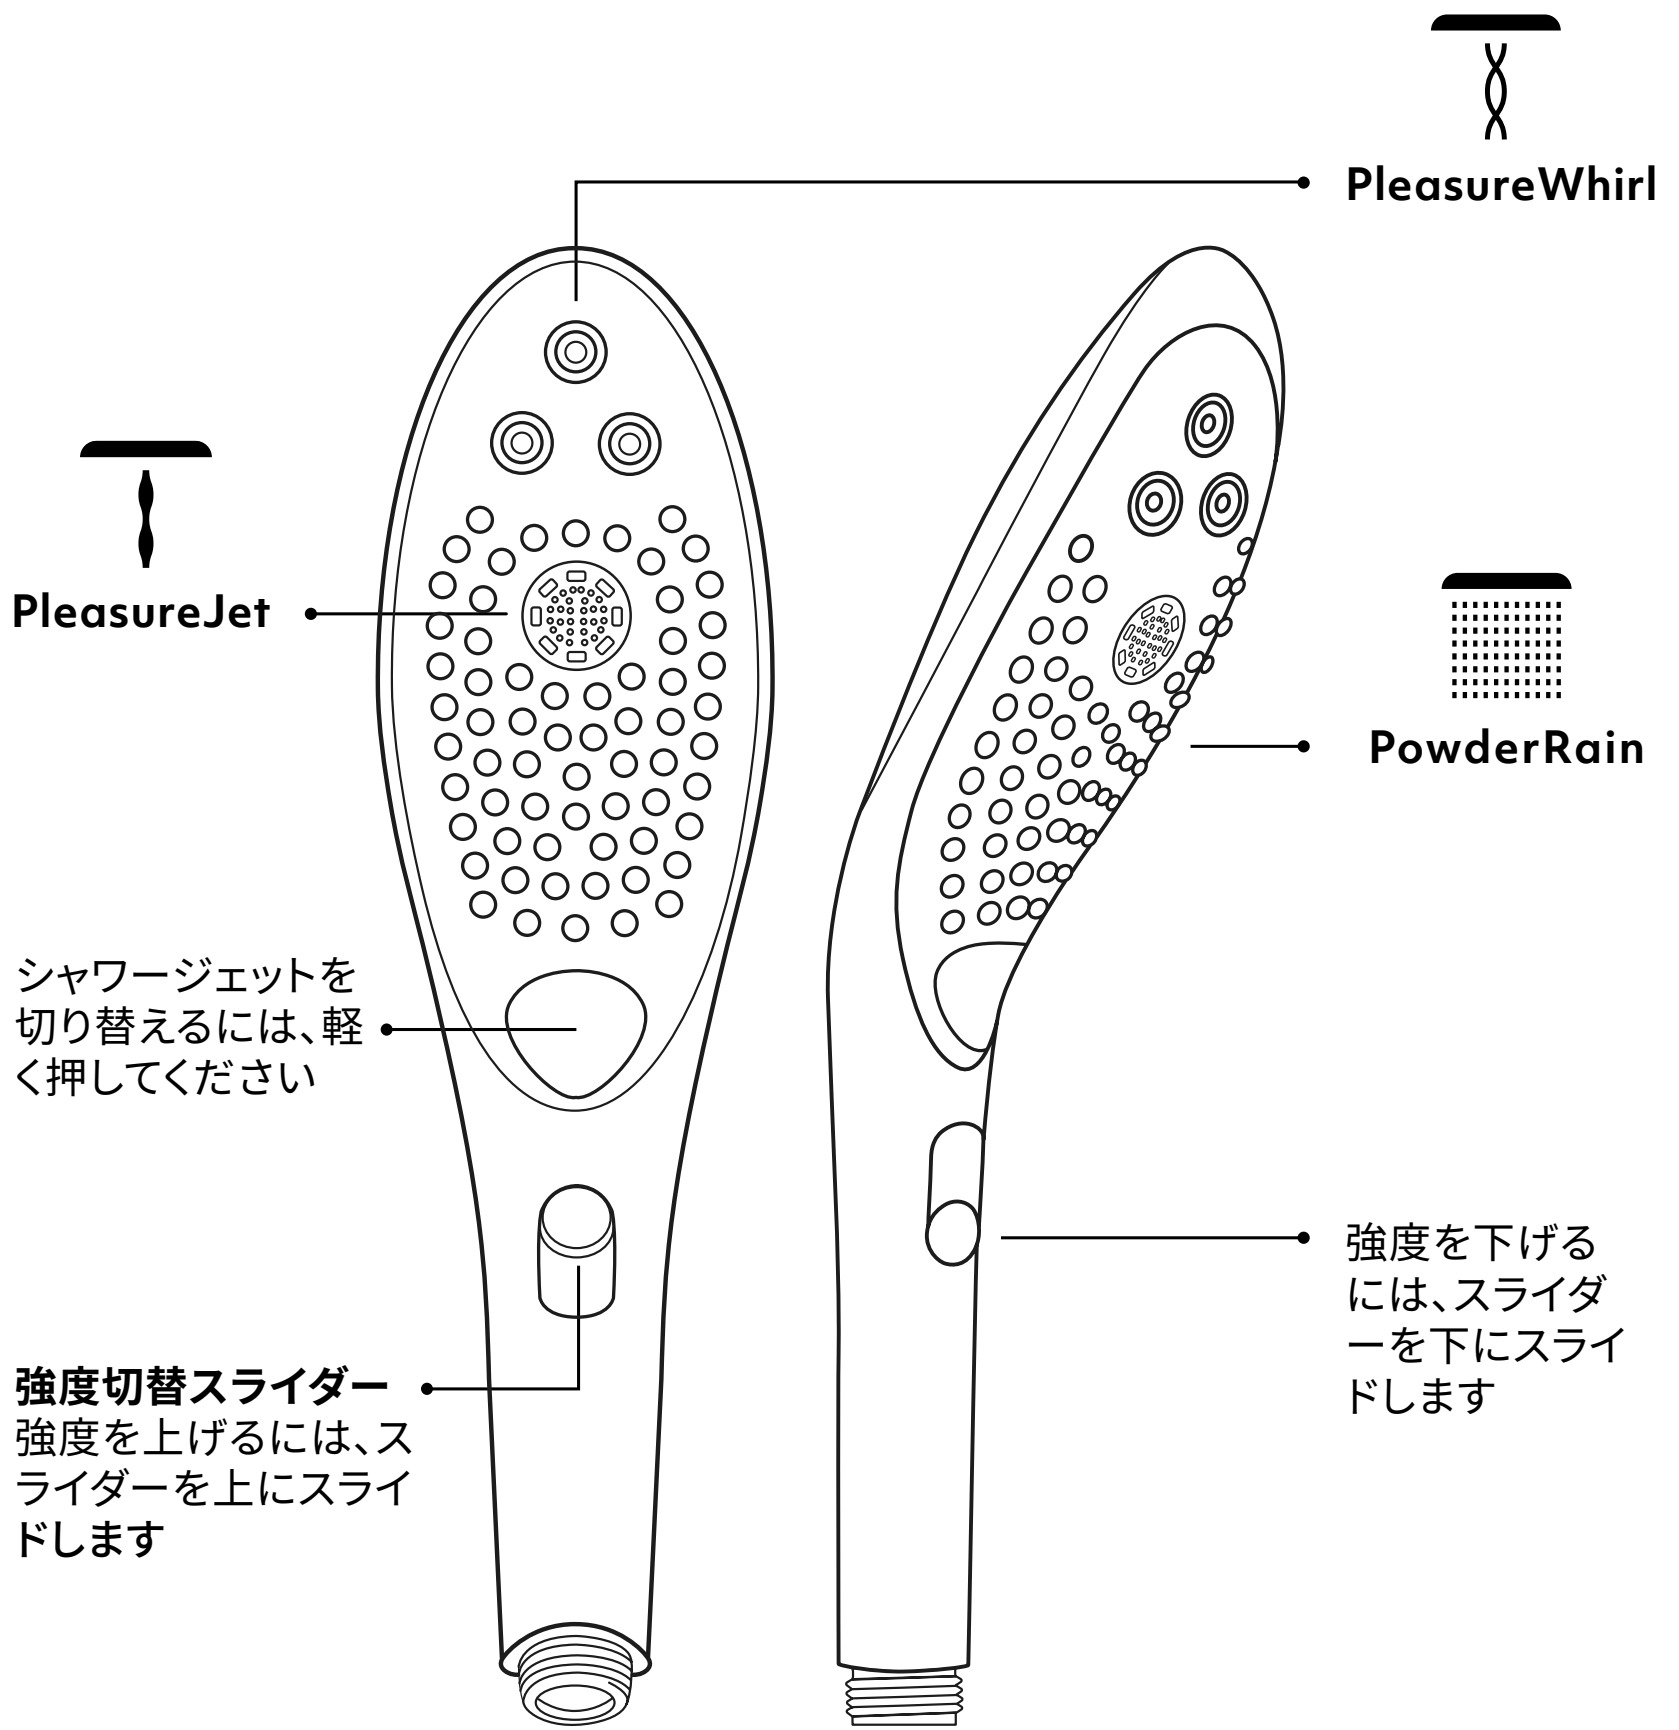

WAVE と共に、エンドレスな官能を体感しましょう。

あなたに、心からの愛を!

製品説明

ジェットタイプ

使用方法

設置方法

お手入れ

安全に関する指示

一般情報

製品説明

ジェットタイプ

PleasureWhirl

ジェットは動きおよび官能的な刺激に最適化されています。

PleasureJet

このジェットは、安定した拍動性の刺激を提供します。

PowderRain

ジェットは、シャワーの際にソフトでリラックスした体験を提供します。

使用方法

1. **WAVE** を敏感な部分にあてる前に、ジェットタイプ、強度および水の温度をお好みの状態に調整します。

2. **WAVE** をクリトリスにあて、お好みのジェットによる刺激を楽しみます。ウォータージェットを直接膣の中に入れてください。

3. 刺激の強度を上げるには、スライダーを上をスライドします。刺激の強度を下げるには、スライダーを下をスライドします。快適性を保ち、過度の刺激を避けるため、強度を変更する際は、敏感な部分からジェットをずらした状態で行うことをお勧めします。

5. **WAVE** は、性的なプレジャーのみを目的として設計されています。通常のシャワーヘッドと**WAVE** を切り替える必要はありません。パウダーレイン仕様のジェットは、ソフトでリラックスしたシャワー体験を提供します。

設置方法

取り付けは、シャワーヘッドとシャワーホースの間にメッシュシールを挟み、ヘッドをネジ止めしてください。

メッシュシール

注記:

WAVE を開梱するとき、シャワーヘッドに余分な水が付いていても問題ありません。当社の品質保証プロセスでは、製品を消毒し、安全に梱包する前に、水を使用した点検が行われています。