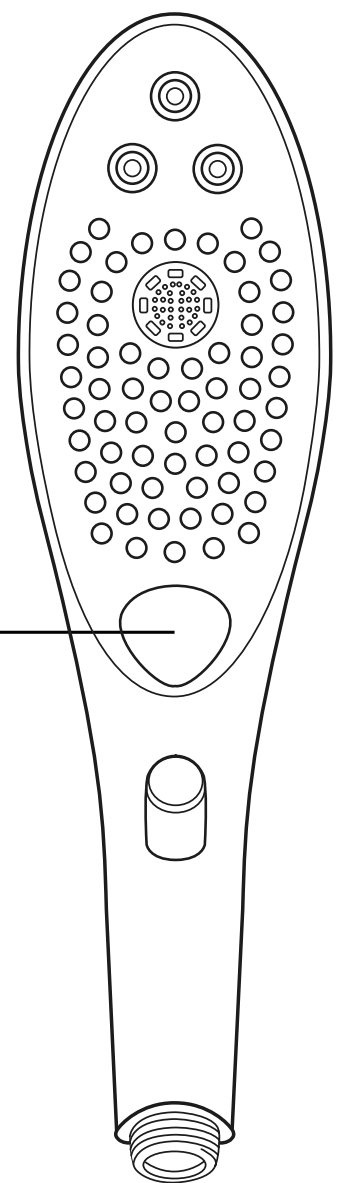

ジェットは、シャワーの際にソフトでリラックスした体験を提供します。

使用方法

1. **WAVE** を敏感な部分にあてる前に、ジェットタイプ、強度および水の温度をお好みの状態に調整します。

2. **WAVE** をクリトリスにあて、お好みのジェットによる刺激を楽しみます。ウォータージェットを直接膣の中に入れてください。

3. 刺激の強度を上げるには、スライダーを上をスライドします。刺激の強度を下げるには、スライダーを下をスライドします。快適性を保ち、過度の刺激を避けるため、強度を変更する際は、敏感な部分からジェットをずらした状態で行うことをお勧めします。

5. **WAVE** は、性的なプレジャーのみを目的として設計されています。通常のシャワーヘッドと**WAVE** を切り替える必要はありません。パウダーレイン仕様のジェットは、ソフトでリラックスしたシャワー体験を提供します。

設置方法

取り付けは、シャワーヘッドとシャワーホースの間にメッシュシールを挟み、ヘッドをネジ止めしてください。

メッシュシール

注記:

WAVE を開梱するとき、シャワーヘッドに余分な水が付いていても問題ありません。当社の品質保証プロセスでは、製品を消毒し、安全に梱包する前に、水を使用した点検が行われています。