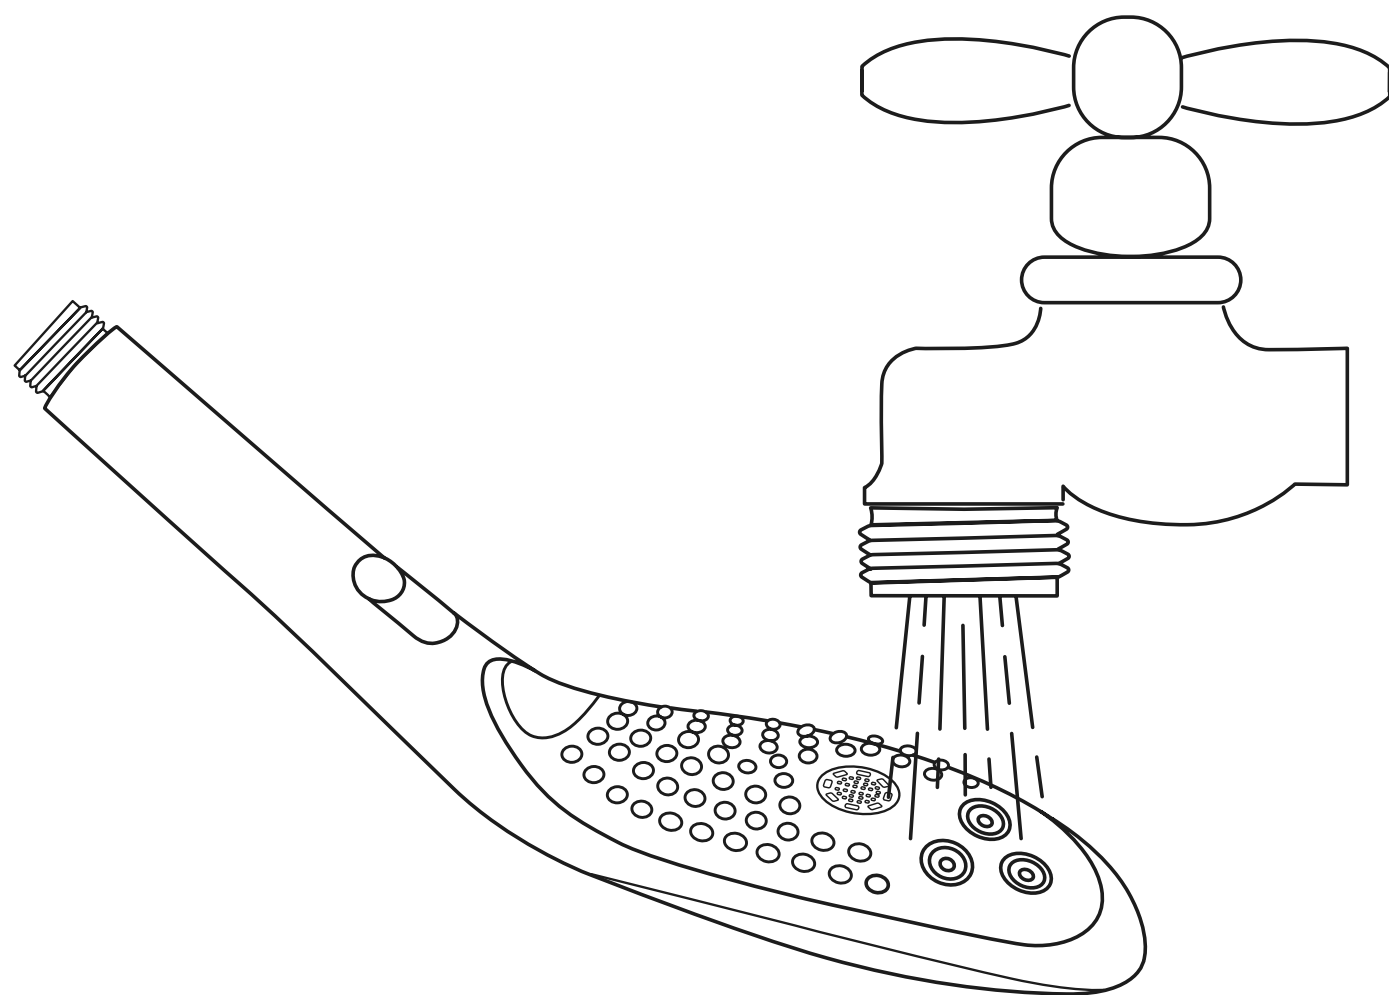

5. **WAVE** は、性的なプレジャーのみを目的として設計されています。通常のシャワーヘッドと**WAVE** を切り替える必要はありません。パウダーレイン仕様のジェットは、ソフトでリラックスしたシャワー体験を提供します。

設置方法

取り付けは、シャワーヘッドとシャワーホースの間にメッシュシールを挟み、ヘッドをネジ止めしてください。

メッシュシール

注記:

WAVE を開梱するとき、シャワーヘッドに余分な水が付いていても問題ありません。当社の品質保証プロセスでは、製品を消毒し、安全に梱包する前に、水を使用した点検が行われています。

お手入れ

スプレーノズルを手でこすって水垢を定期的に洗浄してください。 —

WAVE をよりきれいにするには、シャワーホースから製品のネジを外し、メッシュシールを外します。

メッシュシールを流水で洗浄してください。 —

最大 10 分間

シャワーヘッドを洗浄剤に最大 10 分間浸します (クエン酸または洗浄剤の正しい選択のための安全に関する手順を参照)。

お手入れ

メッシュシール付きのシャワーヘッドをホースにねじ込み、3つのジェットタイプを切り替えながら、少なくとも1分間シャワーヘッドにきれいな水を流します。