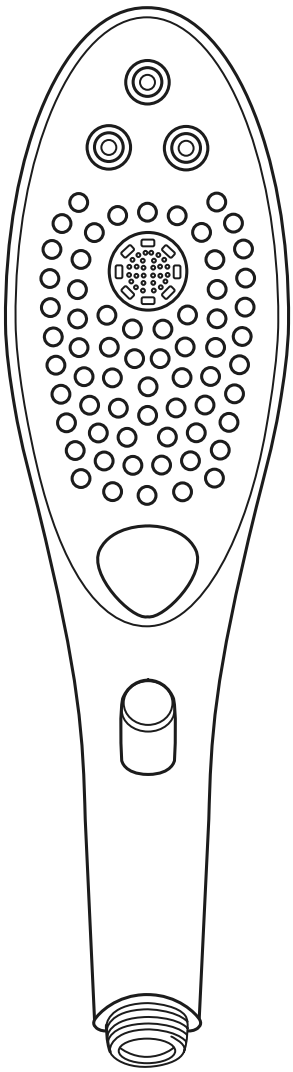

5. **WAVE** は、性的なプレジャーのみを目的として設計されています。通常のシャワーヘッドと**WAVE** を切り替える必要はありません。パウダーレイン仕様のジェットは、ソフトでリラックスしたシャワー体験を提供します。

設置方法

取り付けは、シャワーヘッドとシャワーホースの間にメッシュシールを挟み、ヘッドをネジ止めしてください。

メッシュシール

注記:

WAVE を開梱するとき、シャワーヘッドに余分な水が付いていても問題ありません。当社の品質保証プロセスでは、製品を消毒し、安全に梱包する前に、水を使用した点検が行われています。

お手入れ

スプレーノズルを手でこすって水垢を定期的に洗浄してください。 —

WAVE をよりきれいにするには、シャワーホースから製品のネジを外し、メッシュシールを外します。

メッシュシールを流水で洗浄してください。 —

最大 10 分間

シャワーヘッドを洗浄剤に最大 10 分間浸します (クエン酸または洗浄剤の正しい選択のための安全に関する手順を参照)。

お手入れ

メッシュシール付きのシャワーヘッドをホースにねじ込み、3つのジェットタイプを切り替えながら、少なくとも1分間シャワーヘッドにきれいな水を流します。