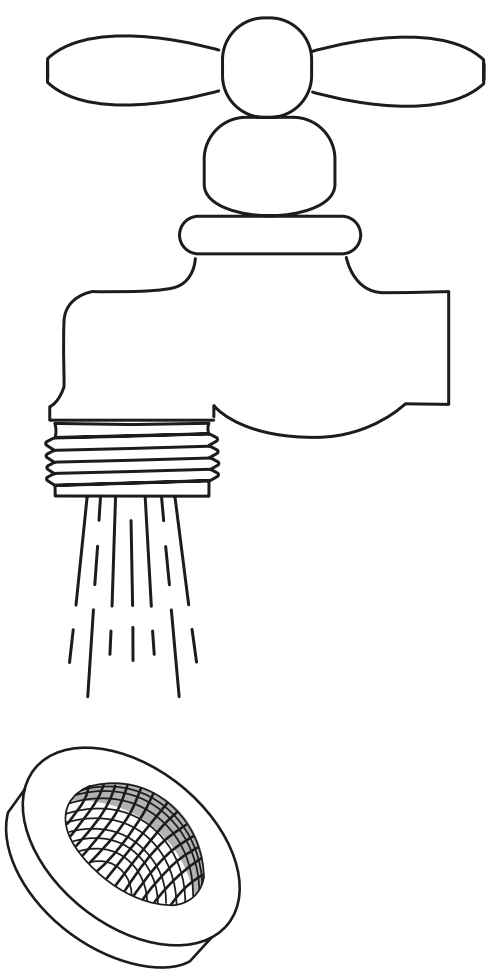

5. **WAVE** は、性的なプレジャーのみを目的として設計されています。通常のシャワーヘッドと**WAVE** を切り替える必要はありません。パウダーレイン仕様のジェットは、ソフトでリラックスしたシャワー体験を提供します。

設置方法

取り付けは、シャワーヘッドとシャワーホースの間にメッシュシールを挟み、ヘッドをネジ止めしてください。

メッシュシール

注記:

WAVE を開梱するとき、シャワーヘッドに余分な水が付いていても問題ありません。当社の品質保証プロセスでは、製品を消毒し、安全に梱包する前に、水を使用した点検が行われています。

お手入れ

スプレーノズルを手でこすって水垢を定期的に洗浄してください。 —

WAVE をよりきれいにするには、シャワーホースから製品のネジを外し、メッシュシールを外します。

メッシュシールを流水で洗浄してください。 —

最大 10 分間

シャワーヘッドを洗浄剤に最大 10 分間浸します (クエン酸または洗浄剤の正しい選択のための安全に関する手順を参照)。

お手入れ

メッシュシール付きのシャワーヘッドをホースにねじ込み、3つのジェットタイプを切り替えながら、少なくとも1分間シャワーヘッドにきれいな水を流します。